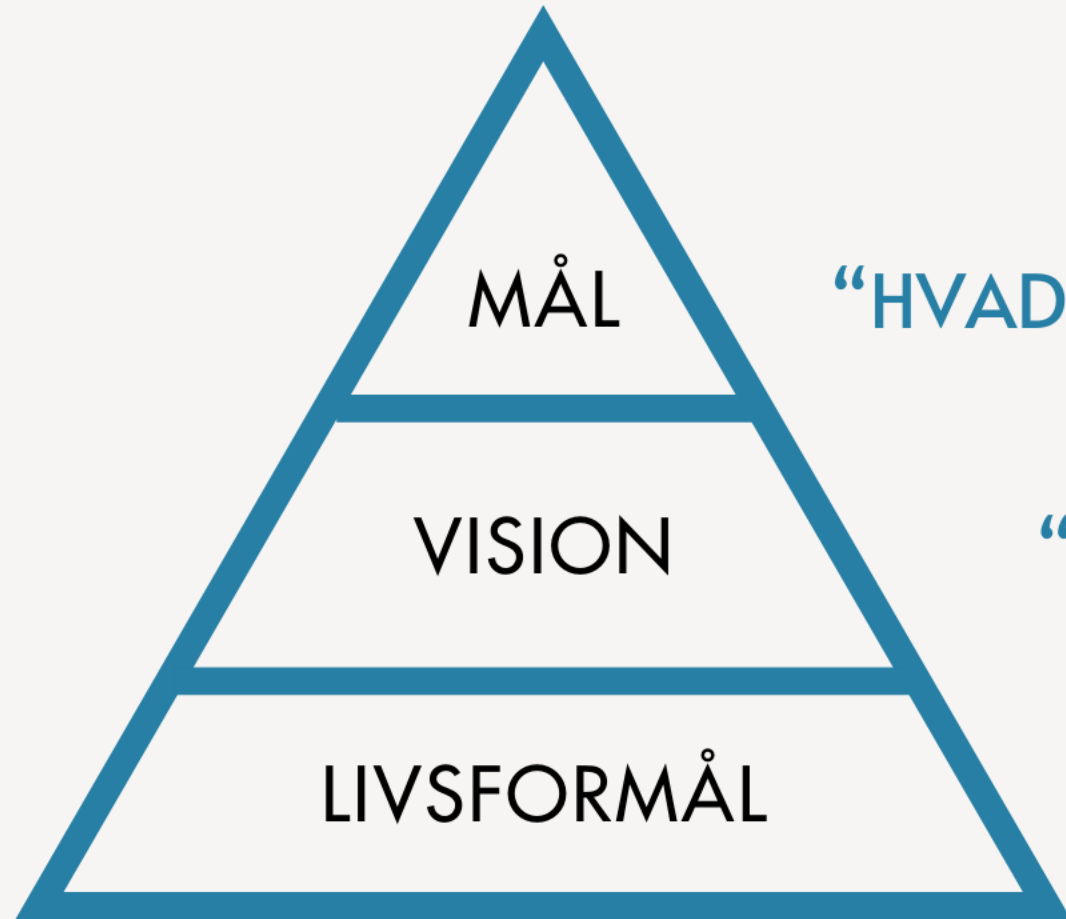

“HVAD” (foranderligt)

“HVORDAN”

“HVORFOR” (statisk)